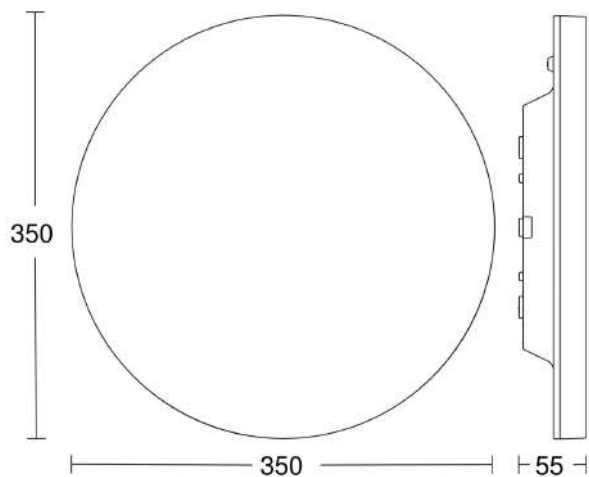

Lampă cu senzor de interior - Professional Line

RS PRO R20 basic SC

alb cald
EAN 4007841 067854
Nr. articol 067854

Desen tehnic