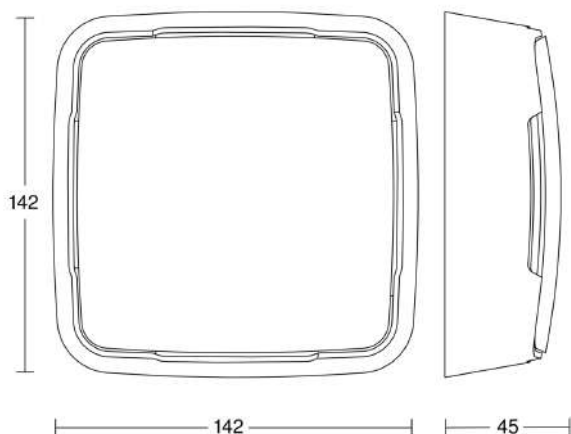

Multisensor - Professional Line

Multisensor Air

BT IPD - aparent
EAN 4007841 084257
Nr. articol 084257

Desen tehnic