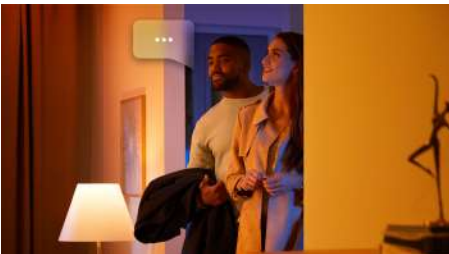

Controlați luminile prin intermediul vocii*

Philips Hue funcționează cu Amazon Alexa și Google Assistant, atunci când este asociat cu un dispozitiv Google Nest sau Amazon Echo. Comenzile vocale simple vă permit să controlați mai multe lumini dintr-o încăpere sau doar o singură lumină.