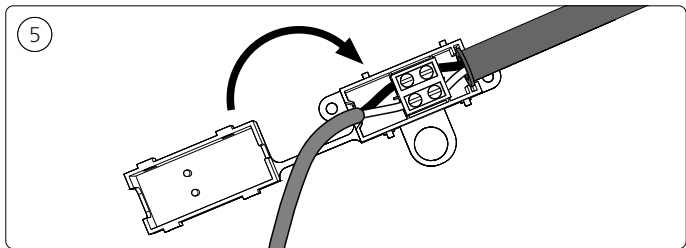

2

3

4

Signify
I.B.R.S. / C.C.R.I. Numéro 10461
5600 VB Eindhoven,
the Netherlands
☎00800-74454775

© 2022 Signify Holding
All rights reserved

www.philips-hue.com

4422 961 14371
Last update: 11/2022