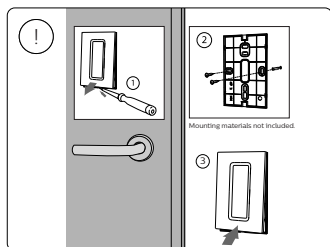

2

3

4

Signify  
I.B.R.S. / C.C.R.I. Numéro 10461  
5600 VB Eindhoven,  
the Netherlands  
☎00800-74454775

© 2021 Signify Holding  
All rights reserved

[www.philips-hue.com](http://www.philips-hue.com)

4404 029 09715  
Last update: 06/2021