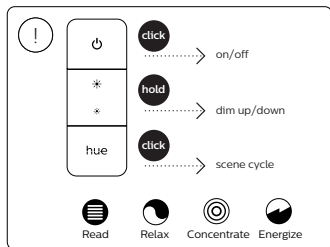

2

3

4

Signify  
I.B.R.S. / C.C.R.I. Numéro 10461  
5600 VB Eindhoven,  
the Netherlands  
☎00800-74454775

© 2021 Signify Holding  
All rights reserved

[www.philips-hue.com](http://www.philips-hue.com)

4404 029 09715  
Last update: 06/2021