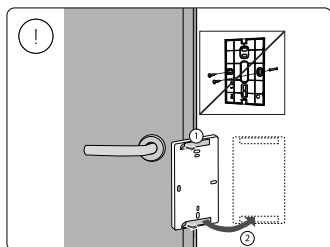

2

3

4

Signify  
I.B.R.S. / C.C.R.I. Numéro 10461  
5600 VB Eindhoven,  
the Netherlands  
☎00800-74454775

© 2021 Signify Holding  
All rights reserved

[www.philips-hue.com](http://www.philips-hue.com)

4404 029 09715  
Last update: 06/2021