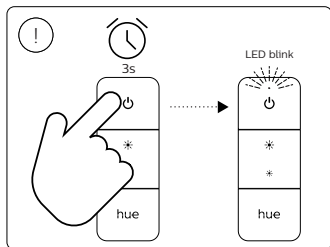

2

3

4

Signify  
I.B.R.S. / C.C.R.I. Numéro 10461  
5600 VB Eindhoven,  
the Netherlands  
☎00800-74454775

© 2021 Signify Holding  
All rights reserved

[www.philips-hue.com](http://www.philips-hue.com)

4404 029 09715  
Last update: 06/2021