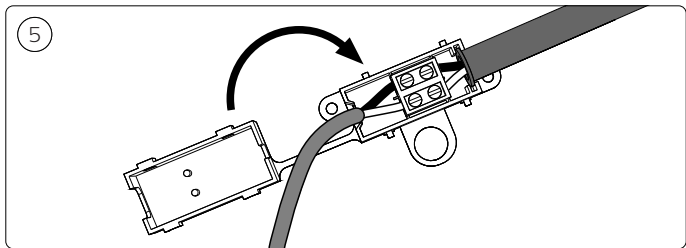

2

3

4

Signify  
I.B.R.S. / C.C.R.I. Numéro 10461  
5600 VB Eindhoven,  
the Netherlands  
☎00800-74454775

© 2021 Signify Holding  
All rights reserved

[www.philips-hue.com](http://www.philips-hue.com)

4404 029 09715  
Last update: 06/2021