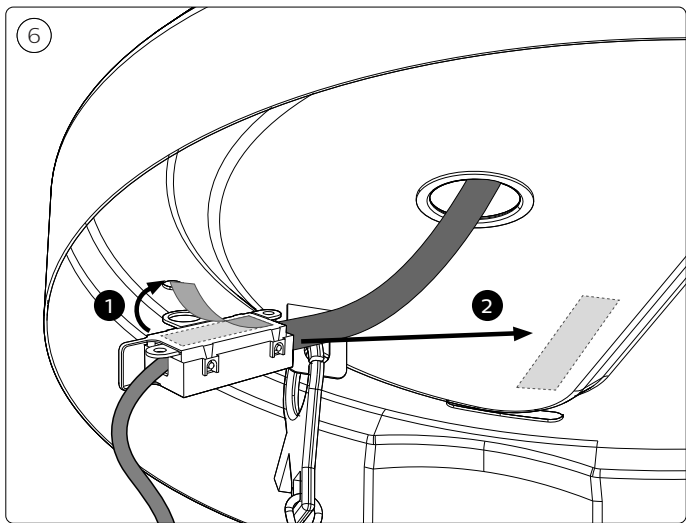

2

3

4

Signify  
I.B.R.S. / C.C.R.I. Numéro 10461  
5600 VB Eindhoven,  
the Netherlands  
☎00800-74454775

© 2021 Signify Holding  
All rights reserved

[www.philips-hue.com](http://www.philips-hue.com)

4404 029 09715  
Last update: 06/2021