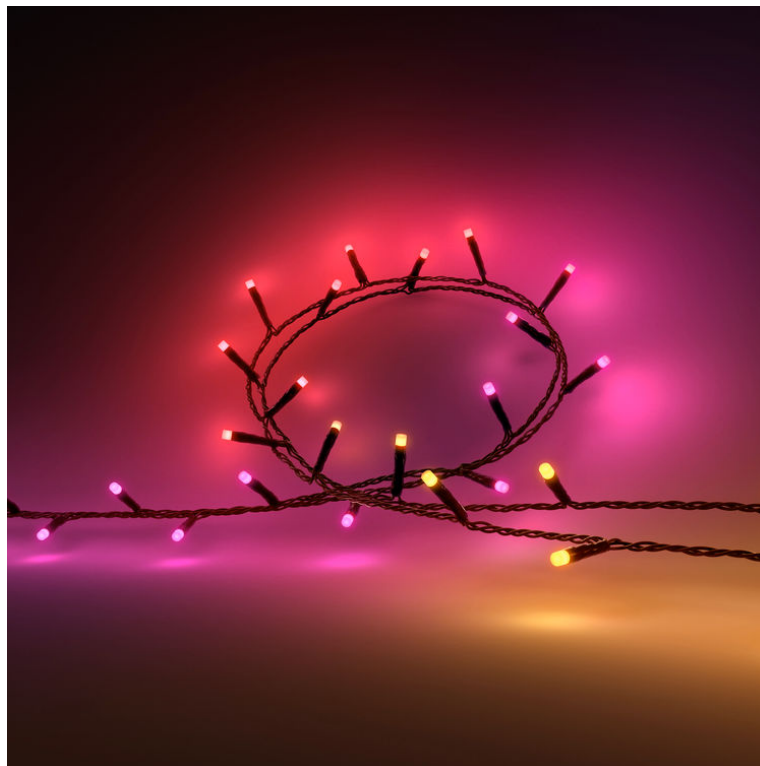

PHILIPS

Lumini pe cablu Festavia

Hue cu ambianță albă și
color

Creați o variație de culoare

250 de LED-uri colorate
inteligente

Cablu de 20 de metri

Utilizare în interior și în exterior

8720169246621

Lumină inteligentă pentru orice sărbătoare

Cu 250 de mini LED-uri inteligente de-a lungul unui cablu de 20 de metri, luminile Festavia sunt decorul perfect pentru interior și exterior. Creați o variație de culoare de-a lungul întregului șir sau utilizați o singură nuanță de alb sau culoare pentru a crea un aspect mai tradițional.

Control și confort facile

- Personalizați cu aplicația Hue
- Adăugare accesorii
- Eliberați-vă mâinile cu ajutorul vocii

Utilizare versatilă lumini pe cablu

- Luminile pe cablu Festavia sunt rezistente la intemperii, astfel încât pot fi folosite atât în interiorul casei dvs., cât și în exterior, pe tot parcursul anului. Și, pentru că sunt compatibile cu tensiunile joase, le puteți conecta la aceeași unitate de alimentare cu energie electrică ca și celelalte lumini de exterior.
- Dincolo de scenele speciale de sărbători, care fac ca această perioadă a anului să fie deosebit de festivă, orice scenă din galeria de scene Hue arată minunat pe Festavia - fiind un decor perfect pe tot parcursul anului.

Interior și exterior Setați scena

Stiluri de cabluri cu lumini speciale

După ce ați pregătit scena, faceți-o unică! Folosiți stilul Liniar pentru un gradient de culoare pe o singură linie, Dispersat pentru un aranjament aleatoriu de culori sau În oglindă pentru a oglindi culorile din mijlocul șirului.