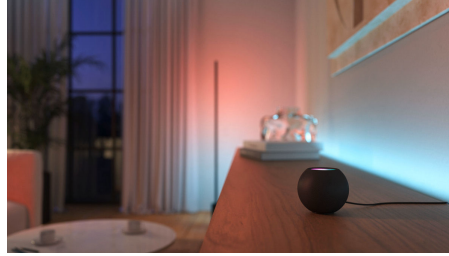

Control și confort facile

- Personalizați cu aplicația Hue
- Adăugare accesorii
- Eliberați-vă mâinile cu ajutorul vocii

Utilizare versatilă lumini pe cablu

- Luminile pe cablu Festavia sunt rezistente la intemperii, astfel încât pot fi folosite atât în interiorul casei dvs., cât și în exterior, pe tot parcursul anului. Și, pentru că sunt compatibile cu tensiunile joase, le puteți conecta la aceeași unitate de alimentare cu energie electrică ca și celelalte lumini de exterior.
- Dincolo de scenele speciale de sărbători, care fac ca această perioadă a anului să fie deosebit de festivă, orice scenă din galeria de scene Hue arată minunat pe Festavia - fiind un decor perfect pe tot parcursul anului.

Ghirlandă cu lumini

- Stiluri de cabluri cu lumini speciale

Repere

Personalizați cu aplicația Hue

Configurați în aplicația Hue pentru a obține controlul instantaneu asupra luminilor pe cablu – împreună cu toate celelalte lumini! Cu aplicația Hue, puteți, de asemenea, să setați automatizări și multe altele.

Adăugare accesorii

Obțineți puțin mai mult confort de la lumini cu accesorii ușor de utilizat, cum ar fi un Hue Dimmer switch sau un Hue Smart button.

Eliberați-vă mâinile cu ajutorul vocii

Controlați cu comenzi vocale prin asocierea cu asistenți pentru locuințe inteligente, cum ar fi Amazon Alexa, Siri și Google Assistant.