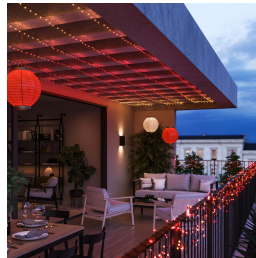

Interior și exterior Setați scena