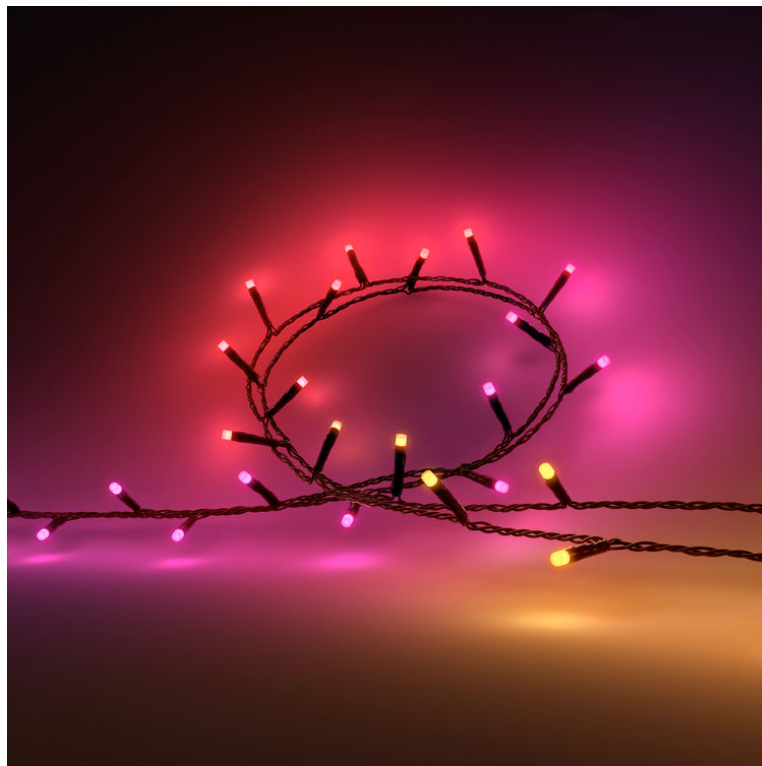

# PHILIPS

Lumini pe cablu  
Festavia

Hue cu ambianță albă și  
color

Creați o variație de culoare

500 de LED-uri colorate  
inteligente

Cablu de 40 de metri

Utilizare în interior și în exterior

8720169246867

## Lumină inteligentă pentru orice sărbătoare

Cu 500 de mini LED-uri inteligente de-a lungul unui cablu de 40 de metri, luminile Festavia sunt decorul perfect pentru interior și exterior. Creați o variație de culoare de-a lungul întregului șir sau utilizați o singură nuanță de alb sau culoare pentru a crea un aspect mai tradițional.

### Utilizare versatilă lumini pe cablu

- Luminile pe cablu Festavia sunt rezistente la intemperii, astfel încât pot fi folosite atât în interiorul casei dvs., cât și în exterior, pe tot parcursul anului. Și, pentru că sunt compatibile cu tensiunile joase, le puteți conecta la aceeași unitate de alimentare cu energie electrică ca și celelalte lumini de exterior.
- Dincolo de scenele speciale de sărbători, care fac ca această perioadă a anului să fie deosebit de festivă, orice scenă din galeria de scene Hue arată minunat pe Festavia - fiind un decor perfect pe tot parcursul anului.