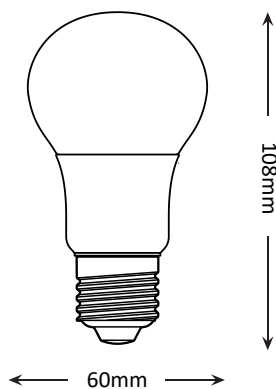

Starke

Fișă tehnică produs ST01586

BEC LED 6W

Dimensiuni

Caracteristici

- Economisire de energie de 80% în comparație cu becurile incandescente de aceeași putere

Aplicații

- Înlocuire directă a surselor tradiționale
- Recomandat pentru uz casnic, birouri, hoteluri sau magazine

Specificații tehnice

Tensiune de alimentare	220-240V / 50-60 Hz
Putere	6 W
Eficiență luminoasă	120 lm/w
Flux luminos	720 lm
Temperatura de culoare	4000 K (Ra≥70)
Model	A60
Dulie	E27
Unghi fascicul	180°
Durata de viață	15.000 h
Perioada de garanție	2 ani
Cod produs	ST01586