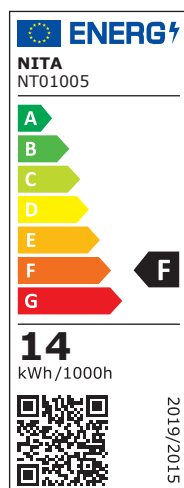

Control Vocal

Ritm circadian

Control de oriunde

Programări

Sincronizare cu muzica

Automatizări

Pornire instantanee

Control facil

Scene de culoare