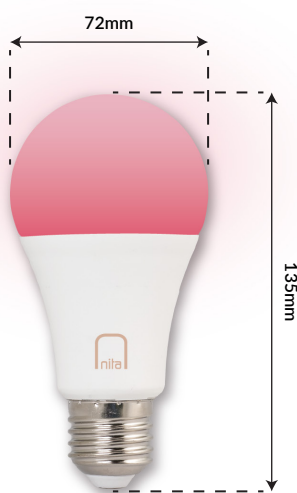

Control Vocal

Ritm circadian

Control de oriunde

Programări

Sincronizare cu muzica

Automatizări

Pornire instantanee

Control facil

Scene de culoare