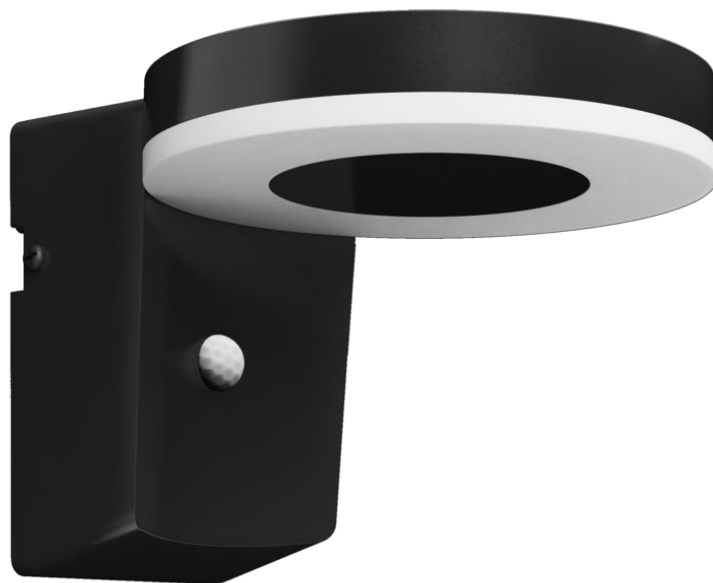

PHILIPS

Corpuri de iluminat
pentru exterior

Corpuri de iluminat pentru
exterior

RD zonal

Negru

Lampă solară de perete

8720169265769

Bucura i-vă de o grădină frumoasă prin intermediul luminii, într- un mod sustenabil

Philips a dezvoltat o lampă solară cu LED ultra-eficientă care folosește o nouă tehnologie pentru a reduce emisiile de carbon, risipa de materiale și consumul de energie. Cu o durată de viață uimitoare de 50.000 de ore, durează de peste 5 ori mai mult decât lămpile pentru exterior echivalente Philips LED. Exact ceea ce este necesar pentru o planetă mai durabilă.

8720169265769

Caracteristici speciale

- Lampă cu dublă luminozitate

Repere

Nu este necesară cablarea

Această lampă este alimentată în întregime de energie solară. Nu este nevoie de cabluri, ceea ce face ca aceste lămpi să fie ușor de poziționat și re-poziționat oriunde în grădina dvs. sau în altă zonă exterioară.

Sistem solar ultraeficient

Cu sistemul solar ultraeficient Philips, aceste corpuri de iluminat oferă lumină timp de până la 25 de ore cu o baterie complet încărcată. Bucurați-vă de lumină puternică toată noaptea sau chiar și în condiții meteo nefavorabile sau înnorate.