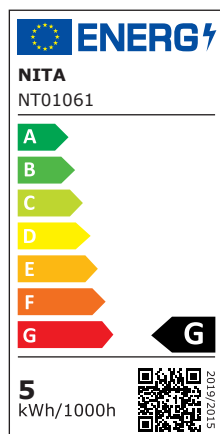

Specificații tehnice

Tip soclu	E27
Intensitate luminoasă variabilă	Da
Putere	5W
Corespunde unui bec vechi de	60W
Flux luminos în Lumen	400lm
Consum kWh/1000h	9kWh
Temperatură de culoare (Kelvin)	2700-6500K
Culoare lumină	Lumină albă, lumină rece, lumină colorată
Durată de viață	25.000 h
Reproducere a culorilor	80
Formă	Formă de pară
Lungime	135mm
Diametru	95mm
Tensiune de funcționare	220 V - 240 V
Locație de utilizare	Interior
Unghi de dispersie	180°
Mod de alimentare	Alimentare la rețeaua electrică
Conținut	1 Bucată
Clasă de eficiență energetică	G
Posibilități de comandă & control	Aplicația Smartlife/Tuya (pentru iOS & Android)
Mod transmisie date	WiFi, Bluetooth
Frecvență wireless	2.4GHz
Categorie Smart Home	Lumină
Model	Bec LED
EAN	5944035110400
Cod de produs al furnizorului	NT01061
Temperatura stării de lucru	-20~40°
Umiditatea stării de lucru	≤80%

Aplicația SMARTLIFE/TUYA poate fi descărcată din App Store, Play Store sau scanând codul QR din dreapta: