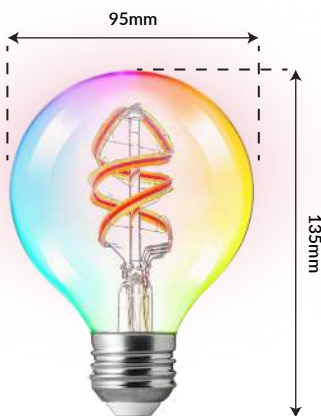

Control Vocal

Ritm circadian

Control de oriunde

Programări

Sincronizare cu muzica

Automatizări

Pornire instantanee

Control facil

Scene de culoare