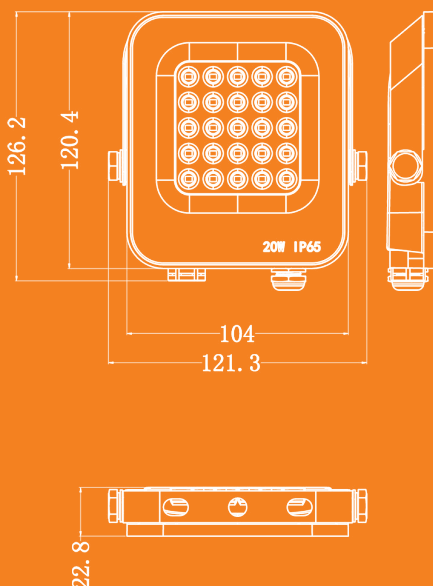

Caracteristici

- Aplicații: parcuri, treceri subterane, garaje, grădini
- Greutate și dimensiune optimizate datorită designului compact
- Lumină omogenă

1800 lm
FLUX LUMINOS

6500 K
LUMINĂ RECE

IP65
PROTECȚIE

| | |
|-------------------|----------------------------|
| Putere: | 20W |
| Flux luminos: | 1800lm |
| Factor putere: | >0.90 |
| Unghi fascicul: | 110°- 120° |
| Durată viață: | 25.000h |
| Alimentare: | AC 180-265V |
| Frecvența: | 50-60Hz |
| Material carcasă: | Aluminiu |
| Cablu: | 15cm 3G0.75mm ² |
| Garanție: | 2 ani |