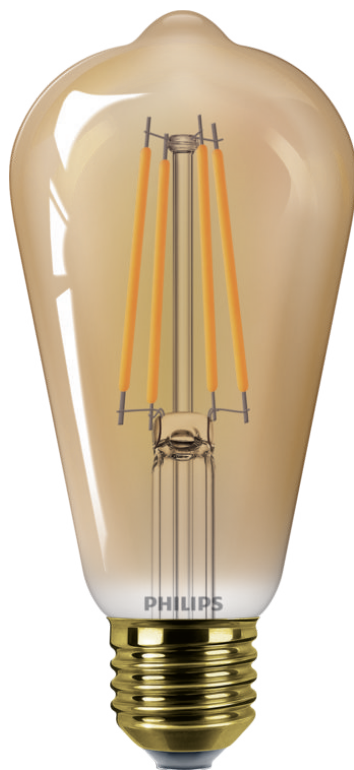

PHILIPS

Bec cu filament
chihlimbăriu 25 W ST64
E27

LED

3,1 W – 25 W

E27

Flacără

8720169191396

Proiectate pentru a fi văzute

Noua colecție Deco vă transformă casa cu un amestec perfect de lumină albă (caldă) și o experiență de iluminare slabă, minimalistă.

Alege înlocuirea simplă a becurilor vechi

- Formă și dimensiuni similare cu cele ale becurilor standard cu incandescență

Repere

Înlocuiește becurile standard cu incandescență

Cu designul său minunat și forma familiară, acest bec economic cu LED este înlocuitorul durabil perfect pentru becurile cu incandescență tradiționale.