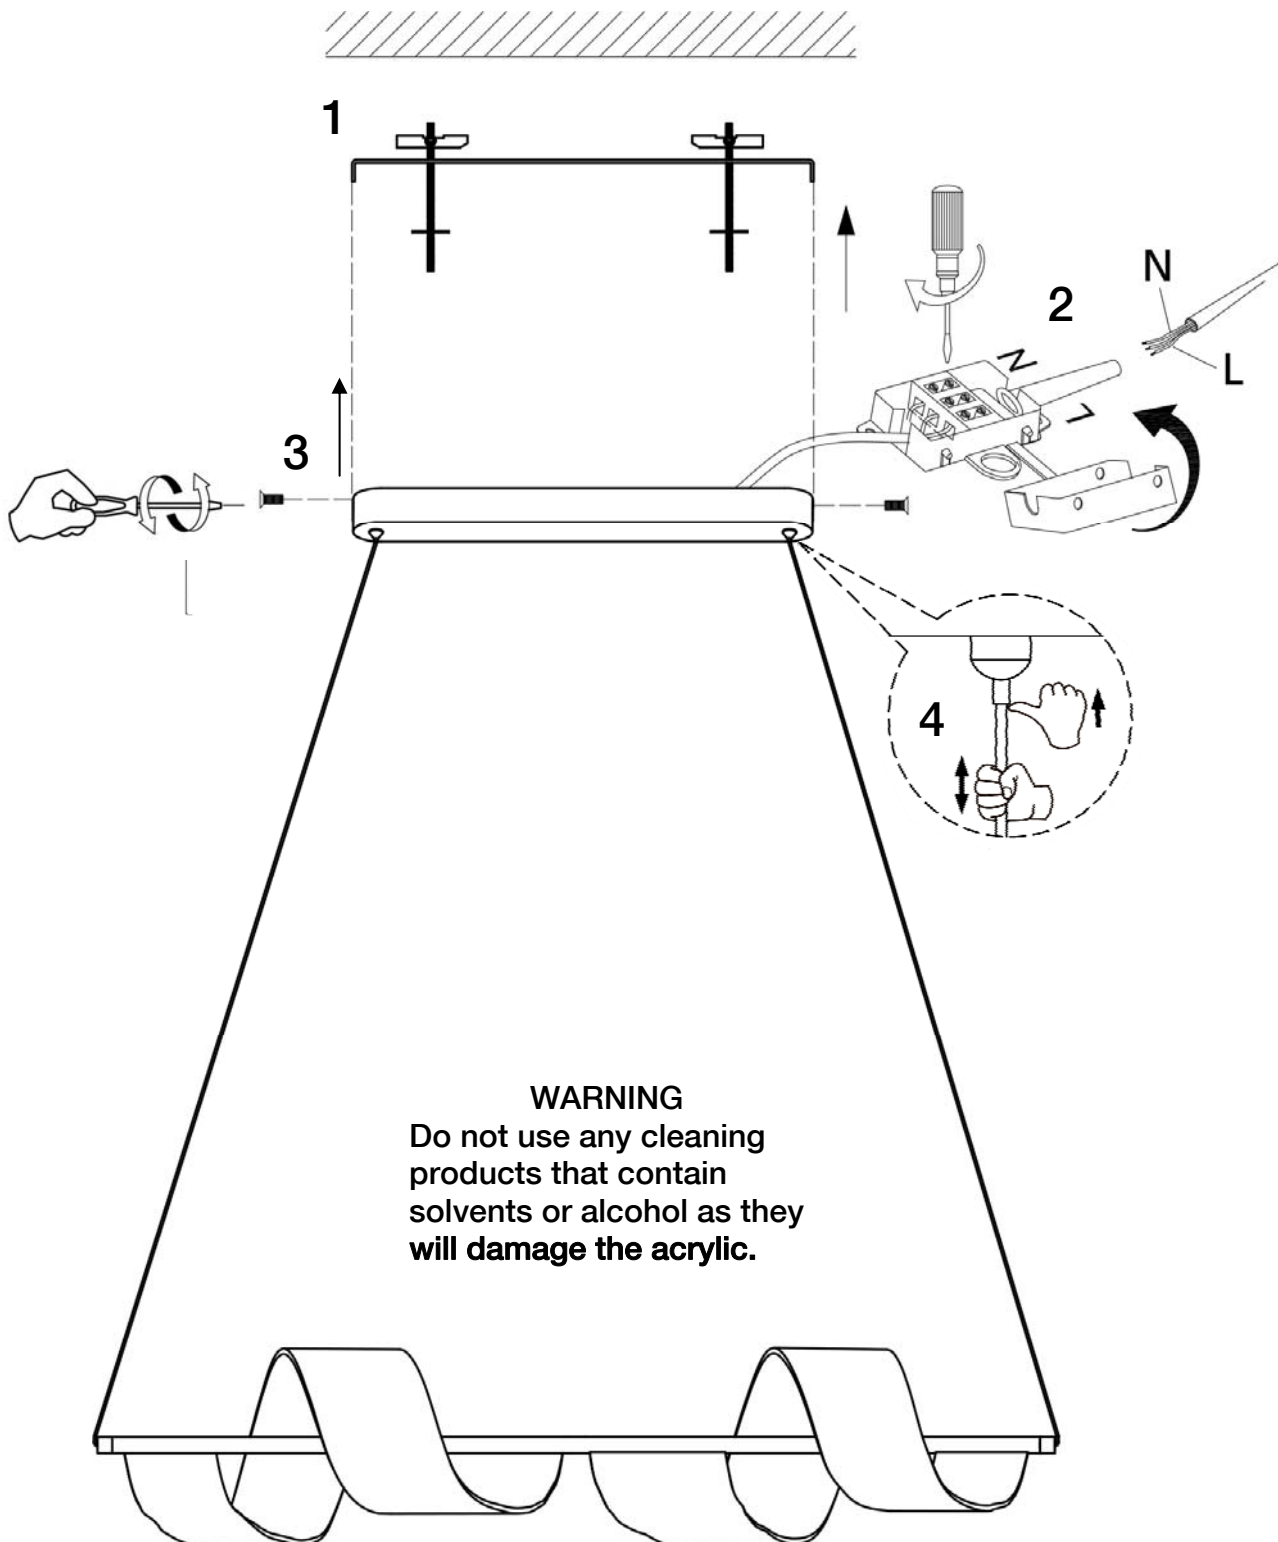

ATENCIÓN: Schuller recomienda que utilice los balancines suministrados en la instalación de esta lámpara.

Para ver la ficha técnica de producto completa, puede usar el siguiente código QR:

ATTENTION: Schuller recommends to use included special screws when installing this lamp.